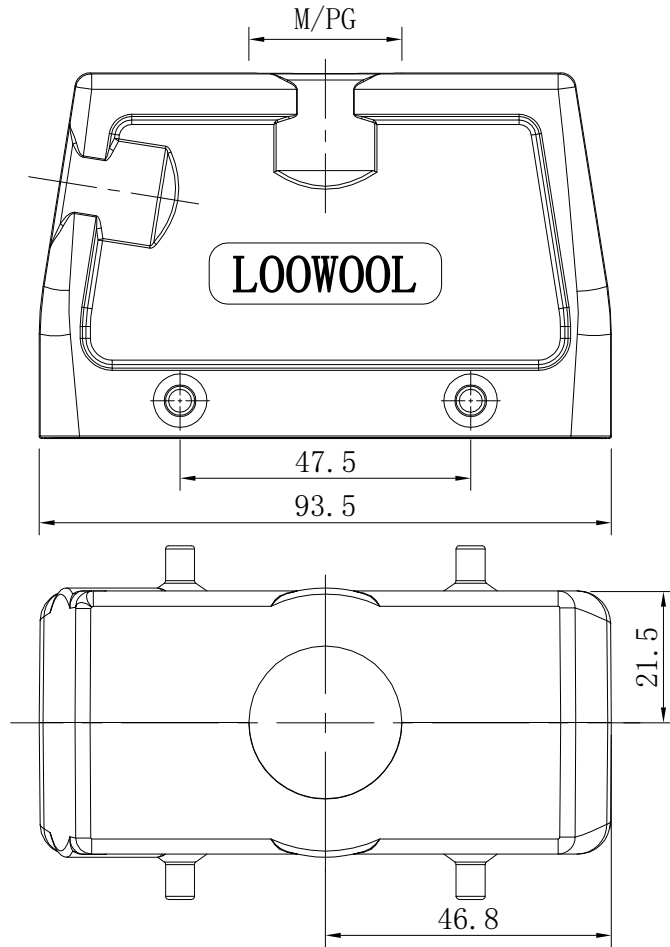

LOOWOOL[®]

配件型号	数量
H16B-B0-4B(无LOGO)	1

技术要求：
表面无脏污，掉漆。

设计	(签名)	(年月日)	标准化	(签名)	(年月日)	版本	体积	重量	比例	H16B-T-4B-M/PG
制图	FWW	20230922							1:1	苏州勒沃电气有限公司
审核										
工艺			批准	FZH	20230922			标注尺寸 mm		