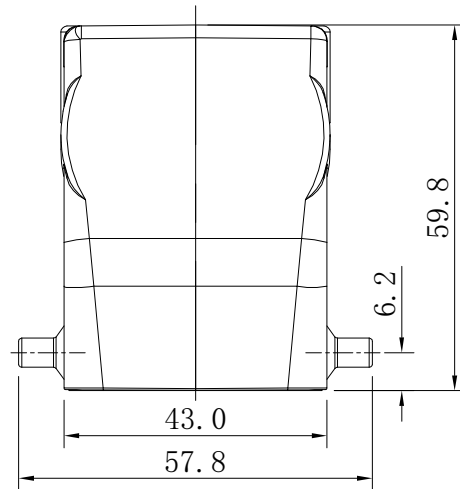

LOOWOOL[®]

配件型号	数量
H16B-B0-4B(无LOGO)	1

技术要求：
表面无脏污，掉漆。

设计	(签名)	(年月日)	标准化	(签名)	(年月日)	版本	体积	重量	比例	H16B-T-4B-M/PG
制图	FWW	20230922							1:1	苏州勒沃电气有限公司
审核										
工艺			批准	FZH	20230922			标注尺寸 mm		